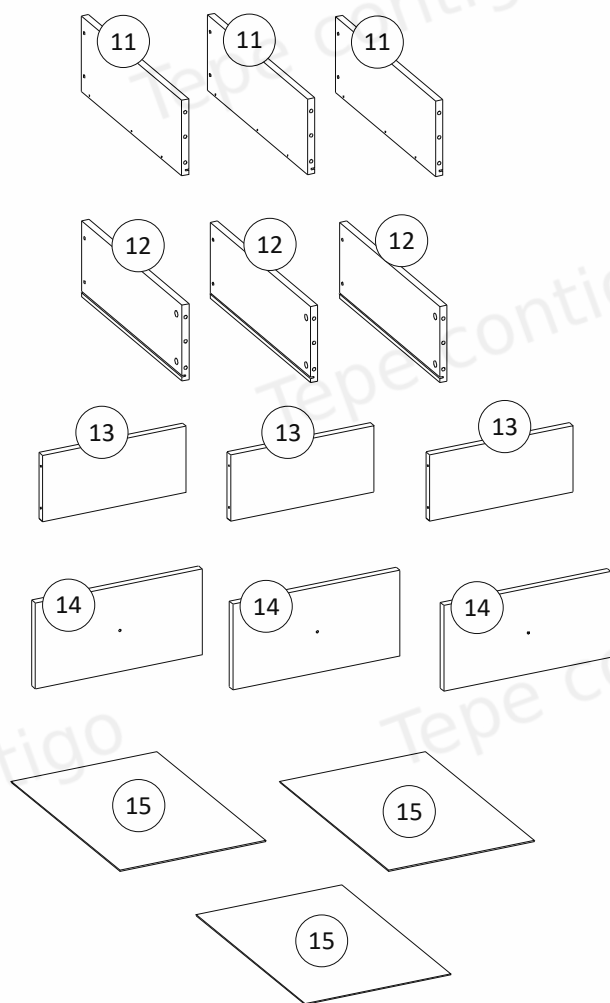

HAPPY B05

MONTÁŽNÍ NÁVOD ASSEMBLY INSTRUCTIONS

Příslušenství / Fittings						
W1  Ø3 × 16 24 ks. / pcs		W3  Ø3,5 × 16 24 ks. / pcs	W5  Ø4 × 35 3 ks. / pcs	W6  Ø6.3 × 50 28 ks. / pcs	G1  20 ks. / pcs	K1  Ø8 × 35 12 ks. / pcs
M1  15 ks. / pcs	M2  15 ks. / pcs	S1  6 ks. / pcs		U1  3 ks. / pcs	U2  Ø4 × 30 3 ks. / pcs	ZM1  15 ks. / pcs
ZW1  28 ks. / pcs	P1-A  1 ks. / pcs	P1-B  1 ks. / pcs	P2-A  1 ks. / pcs	P2-B  1 ks. / pcs	P5-A  3 ks. / pcs	P5-B  3 ks. / pcs
P6-A  3 ks. / pcs	P6-B  3 ks. / pcs					

Balíček 1 z 2 / Package 1 of 2		
Číslo položky/ Item no.	Rozměry (mm) / Dimensions (mm)	Množství / Quantity
1	820 x 600 x 18	1
3	820 x 600 x 18	1
10	432 x 685 x 3	1
11	500 x 180 x 18	3
12	500 x 180 x 18	3
15	371 x 504 x 3	3
Balíček 2 z 2 / Package 2 of 2		
Číslo položky/ Item no.	Rozměry (mm) / Dimensions (mm)	Množství / Quantity
2	732 x 598 x 18	1
4	1214 x 140 x 18	1
5	1214 x 598 x 18	1
6	414 x 565 x 18	1
7	414 x 56 x 18	1
8	782 x 450 x 18	1
9	757 x 300 x 18	1
13	353 x 162 x 18	3
14	410 x 223 x 18	3